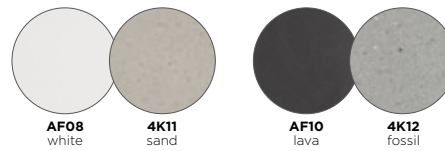

dining armchair

lounge chair

2-seater

Ray

MATERIALS

┌ frame: pca | table top: pca (5mm/0.20")

┌ frame: pca | table top: ceramic (9mm/0.35")

┌ frame: teak | table top: pca (5mm/0.20")