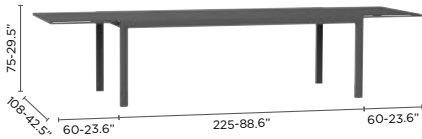

1K01
white

AF10
lava

1K02
black

FEATURES

adjustable feet

extendable table 225-345x108

dining table 313x90

high dining table M 226x90