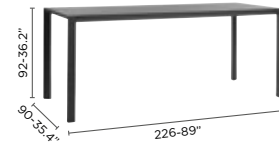

1K01
white

AF10
lava

1K02
black

FEATURES

adjustable feet

extendable table 225-345x108

dining table 313x90

high dining table M 226x90