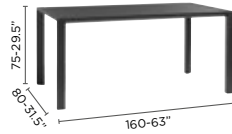

counter bistro table M