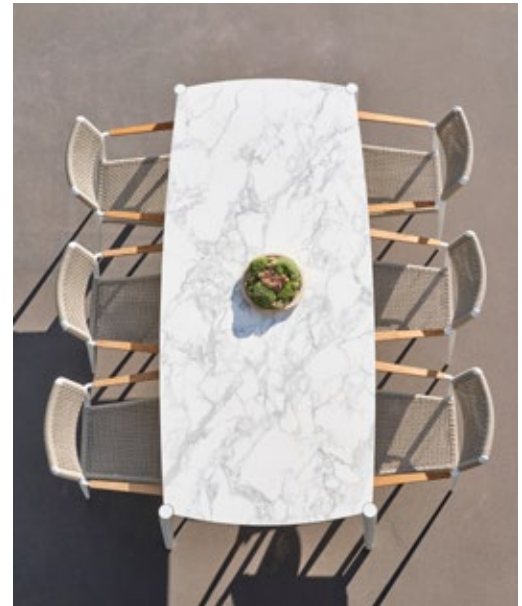

dining armchair — dining table 226x104

barstool 77h — barstool 61h — Metris bar H — Alexa high bistro table H

dining armchair — dining table 292x104

dining table 292x104 — Ray dining side chair — Cubic 2.5-seater — Easy Fit poufs 70xR & 50xR