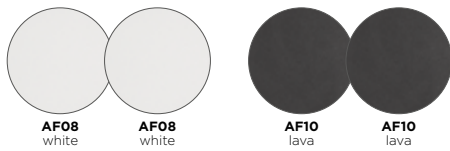

dining armchair

lounge chair

2-seater

Ray

MATERIALS

┌ frame: pca | table top: pca (5mm/0.20")

┌ frame: pca | table top: ceramic (9mm/0.35")

┌ frame: teak | table top: pca (5mm/0.20")