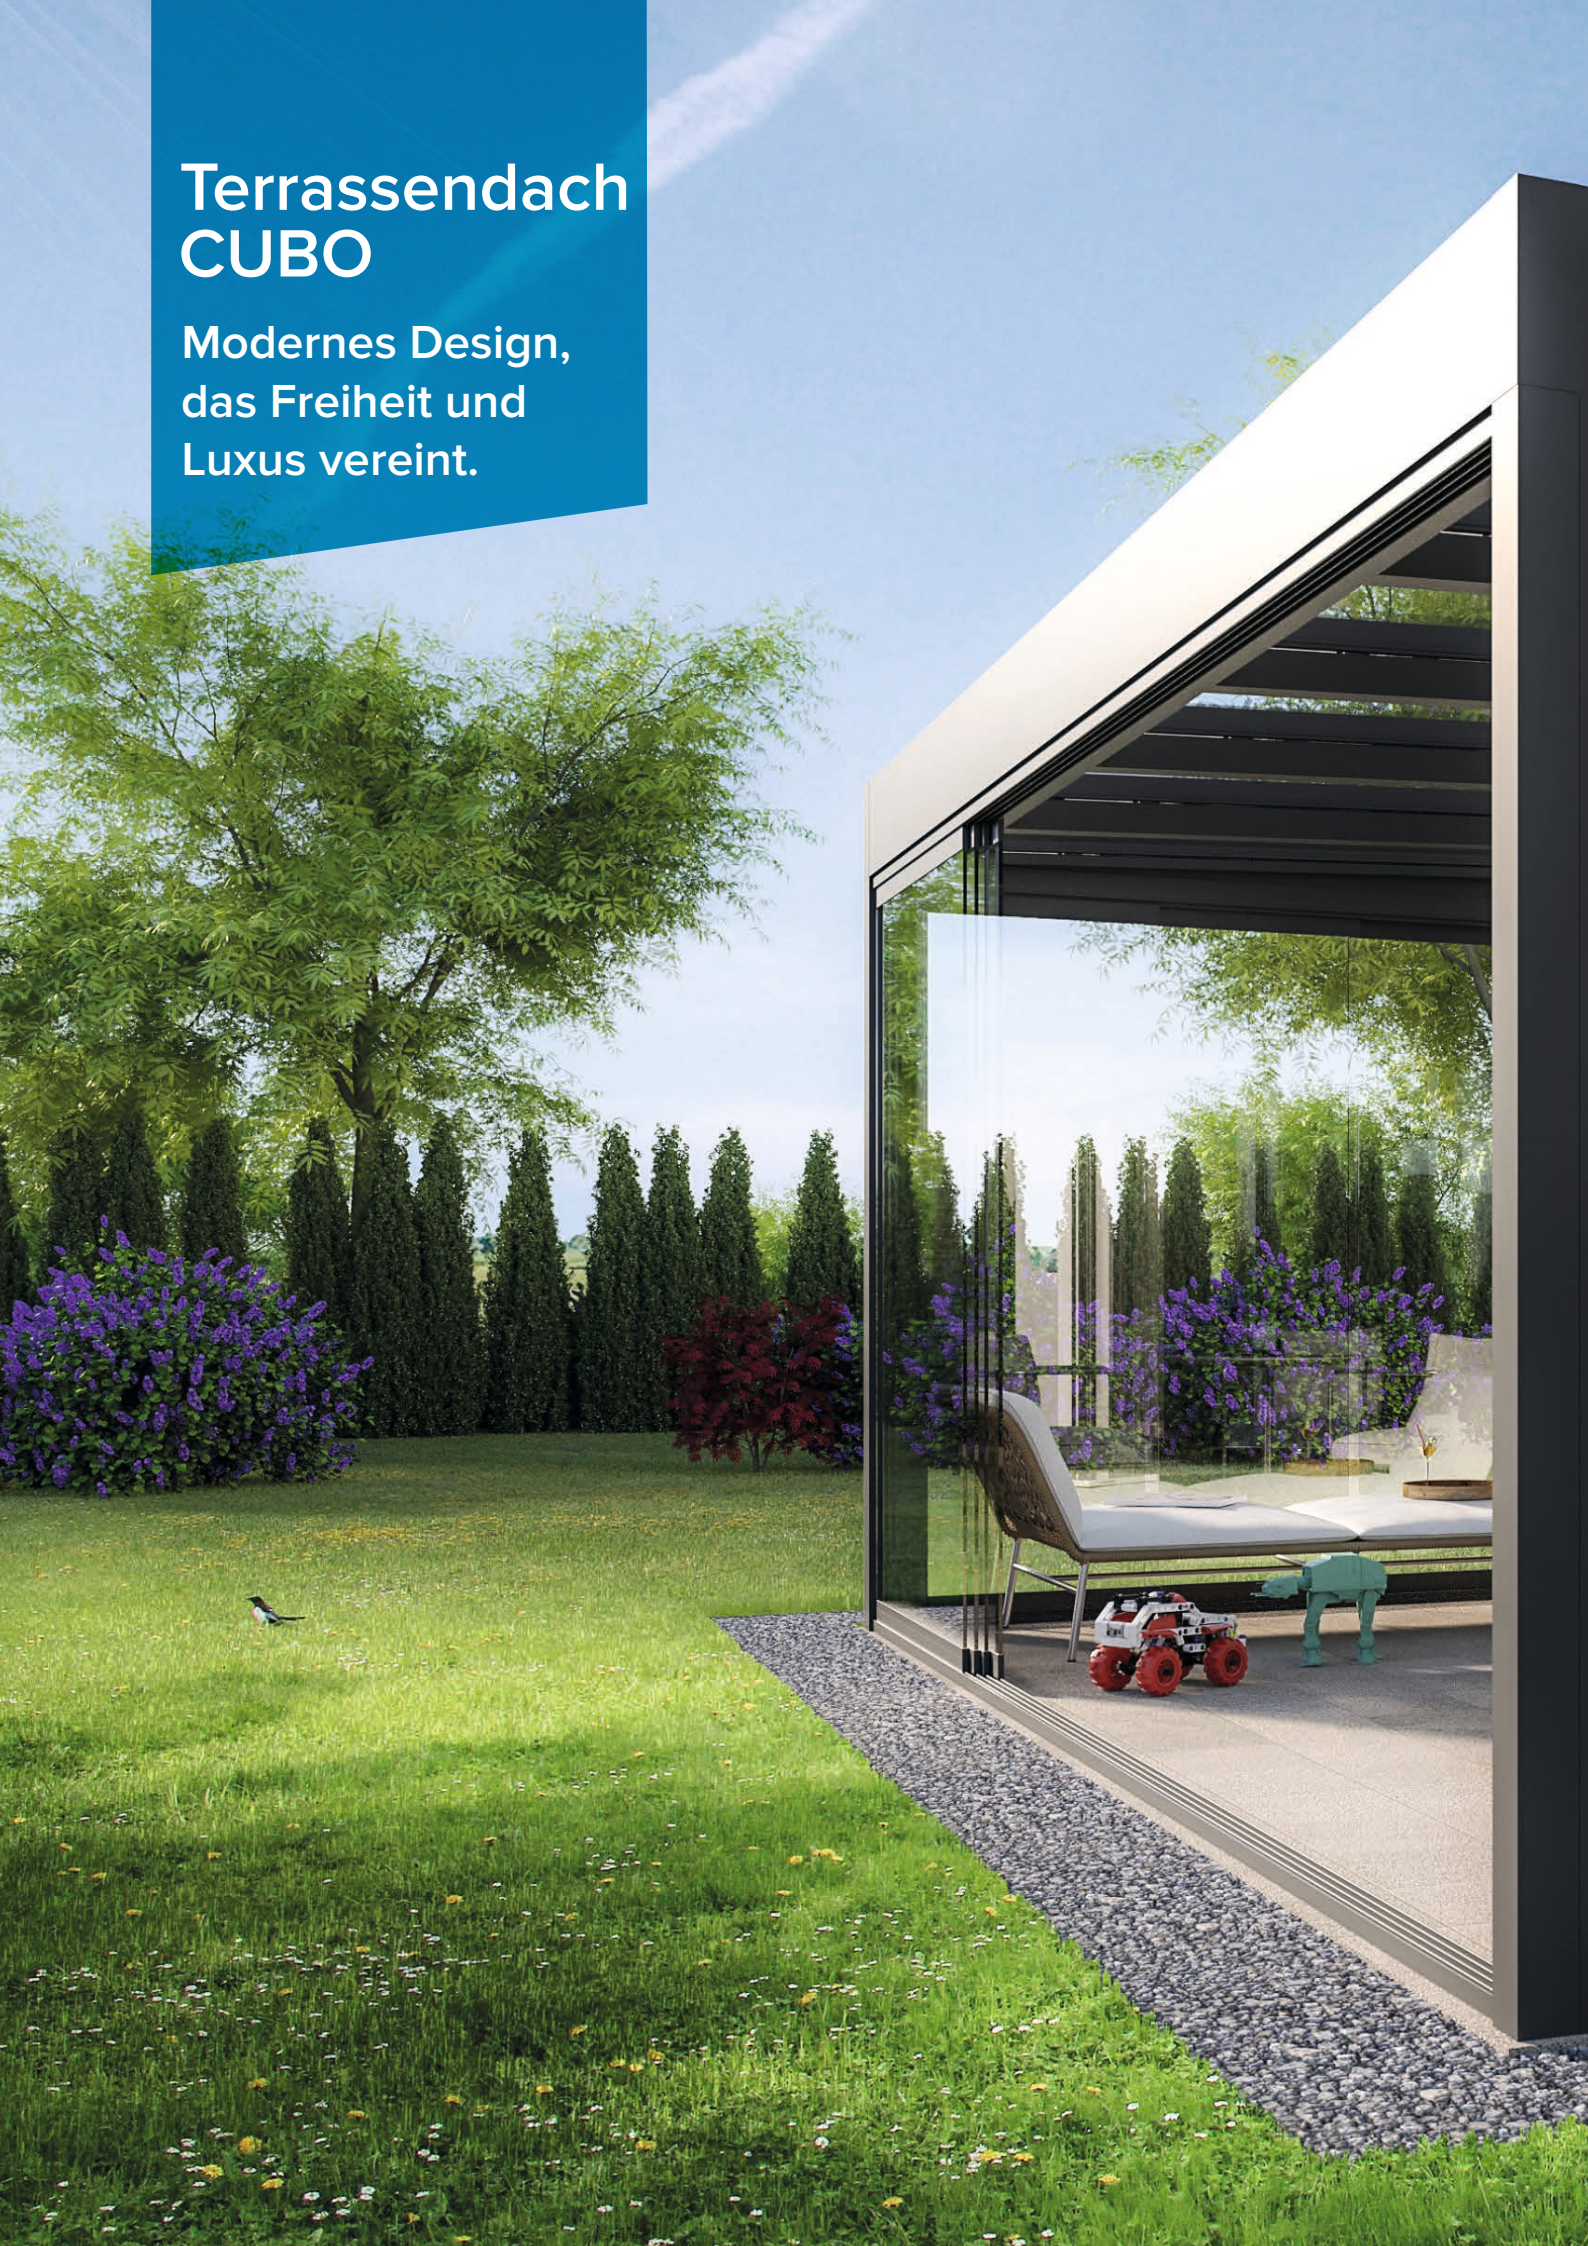

sunparadise

KUBISCHES TERRASSENDACH

CUBO

Terrassendach CUBO

Modernes Design,
das Freiheit und
Luxus vereint.

So leicht wie ein Sommertag

Entdecken Sie die Welt des modernen Designs für Ihre Terrasse. Mit ihrer klaren kubischen Form fasziniert die Flachdachlösung CUBO auf den ersten Blick. Und auf jeden weiteren.

So individuell wie Sie selbst

Ob freistehend platziert oder am Wohngebäude angebaut, die qualitativ hochwertige Konstruktion überzeugt durch ihre solide Verarbeitung und hochwertige Eleganz.

So inspirierend einfach

Lässig moderne Architektur auf Ihrer Terrasse oder im Garten: Mit dem CUBO werden Ihre Aussenbereiche zum Erlebnis.

So viele Vorteile

- Dachgrößen beliebig skalierbar
- Auf Baugesgebenheiten und Einbausituation an- und einpassbar
- Kombinierbar mit Ganzglas-, Schiebe-, Falt- und Stapelwänden
- Erweiterbar mit integrierter LED-Beleuchtung
- Grosse Farbauswahl für den individuellen Touch
- Swiss Engineering

Holen Sie sich Ihren Urlaub nach Hause.

Individuell nach Ihren Wünschen realisierbar

ans Gebäude angebaut

als Carport

als Dachvorsprung

freistehend in Ihrem Garten

auch als T-Dach realisierbar

kann beliebig in der Breite
und Tiefe angepasst werden